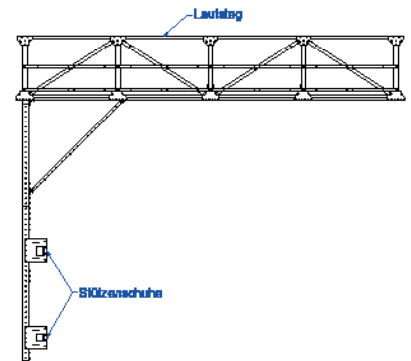

Silo Zubehör

Laufstege, Steigleitern, Arbeitsbühnen und Podeste

Zu den Silotypen liefert NEUERO vielfältiges Standard- und Sonderzubehör, um die Arbeit zu erleichtern, die Arbeitssicherheit zu erhöhen sowie Zubehör, die für die Steuerung und Überwachung von Prozessen erforderlich ist.

Optisches Erscheinungsbild

NEUERO bietet Silo Vorlackierungen, Pulverlackierungen oder Kunststoffbeschichtungen für das Dach und den Zylinder an:

RAL 6005

RAL 7032

RAL 9006

RAL 9006

Dach

- Anti Lawinen
- Inspektionslucke Dach
- Traufverschluss aus Metall
- Entlüftungshauben mechanisch / passiv
- Entlüftungshauben elektrisch / aktiv
- Extraktoren

Zylinder

- Seitliche Entleerung
- Innenauskleidung
- Abdichtung Fundament
- Eingangstür
- Einstiegslucke

Fördersysteme

- Laufstegauflagen
- Laufstege
- Wartungspodeste
- Arbeitsbühnen / Wartungsbühnen
- Laufsteg Säulen
- Verbinder am Silozylinder
- Materialaufzüge