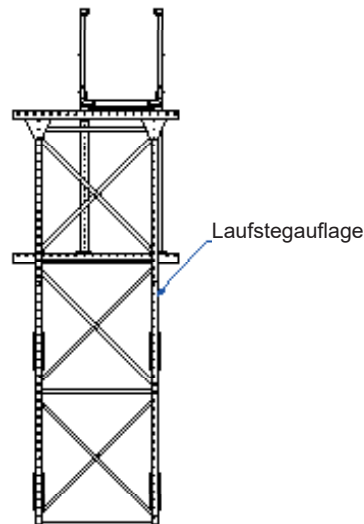

Zylinder

- Seitliche Entleerung
- Innenauskleidung
- Abdichtung Fundament
- Eingangstür
- Einstiegslucke

Fördersysteme

- Laufstegauflagen
- Laufstege
- Wartungspodeste
- Arbeitsbühnen / Wartungsbühnen
- Laufsteg Säulen
- Verbinder am Silozylinder
- Materialaufzüge

Leitern

- Handlauf für Silodachleiter
- Wendeltreppe vom Boden zum Dach
- Leitern
- Ruhepodeste
- Dachleitern
- Leitern für den Innenaufstieg

Steuerung & Überwachung

- Verkabelungssysteme
- Dachhalter für Temperatur-, Feuchtigkeit-, CO₂-Überwachungskabel
- Halter für Voll- und Leer-Melder

Belüftung & Kühlung

- Belüftungssysteme mit Rinnen für Flachboden Silos
- Verlorene Schalung
- Bellüftungskonus
- Belüftungssysteme für Flachlager
- Komplette perforierte Belüftungsboden

Weiteres Zubehör

- Fertige Annahmegossen

NEUERO
SMART FARM TECHNOLOGIES

Zubehör & Sonderkonstruktionen Dachleitern

Technisches Datenblatt