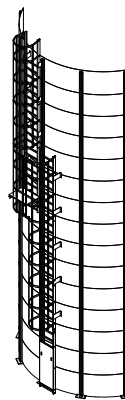

Silo Zubehör

Laufstege, Steigleitern, Arbeitsbühnen und Podeste

Zu den Silotypen liefert NEUERO vielfältiges Standard- und Sonderzubehör, um die Arbeit zu erleichtern, die Arbeitssicherheit zu erhöhen sowie Zubehör, die für die Steuerung und Überwachung von Prozessen erforderlich ist.

Optisches Erscheinungsbild

NEUERO bietet Silo Vorlackierungen, Pulverlackierungen oder Kunststoffbeschichtungen für das Dach und den Zylinder an:

RAL 6005

RAL 7032

RAL 9006

RAL 9006

Dach

- Anti Lawinen
- Inspektionslucke Dach
- Traufverschluss aus Metall
- Entlüftungshauben mechanisch / passiv
- Entlüftungshauben elektrisch / aktiv
- Extraktoren

Zylinder

- Seitliche Entleerung
- Innenauskleidung
- Abdichtung Fundament
- Eingangstür
- Einstiegslucke

Fördersysteme

- Laufstegauflagen
- Laufstege
- Wartungspodeste
- Arbeitsbühnen / Wartungsbühnen
- Laufsteg Säulen
- Verbinder am Silozylinder
- Materialaufzüge