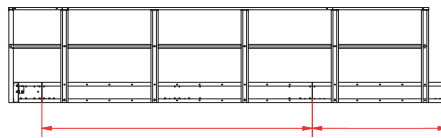

Silo Zubehör

Laufstege, Steigleitern, Arbeitsbühnen und Podeste