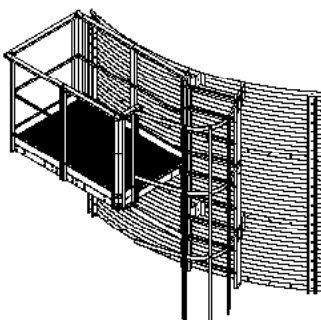

Silo Zubehör

Laufstege, Steigleitern, Arbeitsbühnen und Podeste

Zu den Silotypen liefert NEUERO vielfältiges Standard- und Sonderzubehör, um die Arbeit zu erleichtern, die Arbeitssicherheit zu erhöhen sowie Zubehör, die für die Steuerung und Überwachung von Prozessen erforderlich ist.

Optisches Erscheinungsbild

NEUERO bietet Silo Vorlackierungen, Pulverlackierungen oder Kunststoffbeschichtungen für das Dach und den Zylinder an:

RAL 6005

RAL 7032

RAL 9006

RAL 9006

Dach

- Anti Lawinen
- Inspektionslucke Dach
- Traufverschluss aus Metall
- Entlüftungshauben mechanisch / passiv
- Entlüftungshauben elektrisch / aktiv
- Extraktoren

Zylinder

- Seitliche Entleerung
- Innenauskleidung
- Abdichtung Fundament
- Eingangstür
- Einstiegslucke

Fördersysteme

- Laufstegauflagen
- Laufstege
- Wartungspodeste
- Arbeitsbühnen / Wartungsbühnen
- Laufsteg Säulen
- Verbinder am Silozylinder
- Materialaufzüge