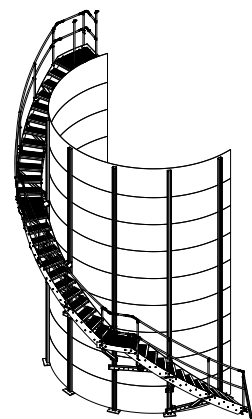

Silo Zubehör

Laufstege, Steigleitern, Arbeitsbühnen und Podeste

Zu den Silotypen liefert NEUERO vielfältiges Standard- und Sonderzubehör, um die Arbeit zu erleichtern, die Arbeitssicherheit zu erhöhen sowie Zubehör, die für die Steuerung und Überwachung von Prozessen erforderlich ist.

Optisches Erscheinungsbild

NEUERO bietet Silo Vorlackierungen, Pulverlackierungen oder Kunststoffbeschichtungen für das Dach und den Zylinder an:

RAL 6005

RAL 7032

RAL 9006

RAL 9006

Dach

- Anti Lawinen
- Inspektionslucke Dach
- Traufverschluss aus Metall
- Entlüftungshauben mechanisch / passiv
- Entlüftungshauben elektrisch / aktiv
- Extraktoren

Zylinder

- Seitliche Entleerung
- Innenauskleidung
- Abdichtung Fundament
- Eingangstür
- Einstiegslucke

Fördersysteme

- Laufstegauflagen
- Laufstege
- Wartungspodeste
- Arbeitsbühnen / Wartungsbühnen
- Laufsteg Säulen
- Verbinder am Silozylinder
- Materialaufzüge