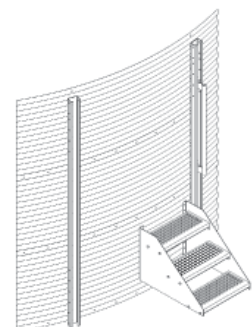

Silo Zubehör

Laufstege, Steigleitern, Arbeitsbühnen und Podeste

Zu den Silotypen liefert NEUERO vielfältiges Standard- und Sonderzubehör, um die Arbeit zu erleichtern, die Arbeitssicherheit zu erhöhen sowie Zubehör, die für die Steuerung und Überwachung von Prozessen erforderlich ist.

Optisches Erscheinungsbild

NEUERO bietet Silo Vorlackierungen, Pulverlackierungen oder Kunststoffbeschichtungen für das Dach und den Zylinder an:

RAL 6005

RAL 7032

RAL 9006

RAL 9006

Dach

- Anti Lawinen
- Inspektionslucke Dach
- Traufverschluss aus Metall
- Entlüftungshauben mechanisch / passiv
- Entlüftungshauben elektrisch / aktiv
- Extraktoren

Zylinder

- Seitliche Entleerung
- Innenauskleidung
- Abdichtung Fundament
- Eingangstür
- Einstiegslucke

Fördersysteme

- Laufstegauflagen
- Laufstege
- Wartungspodeste
- Arbeitsbühnen / Wartungsbühnen
- Laufsteg Säulen
- Verbinder am Silozylinder
- Materialaufzüge