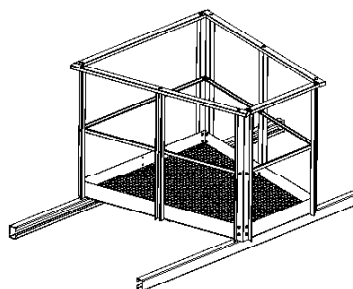

Silo Zubehör

Laufstege, Steigleitern, Arbeitsbühnen und Podeste

Zu den Silotypen liefert NEUERO vielfältiges Standard- und Sonderzubehör, um die Arbeit zu erleichtern, die Arbeitssicherheit zu erhöhen sowie Zubehör, die für die Steuerung und Überwachung von Prozessen erforderlich ist.

Optisches Erscheinungsbild

NEUERO bietet Silo Vorlackierungen, Pulverlackierungen oder Kunststoffbeschichtungen für das Dach und den Zylinder an:

RAL 6005

RAL 7032

RAL 9006

RAL 9006

Dach

- Anti Lawinen
- Inspektionslucke Dach
- Traufverschluss aus Metall
- Entlüftungshauben mechanisch / passiv
- Entlüftungshauben elektrisch / aktiv
- Extraktoren