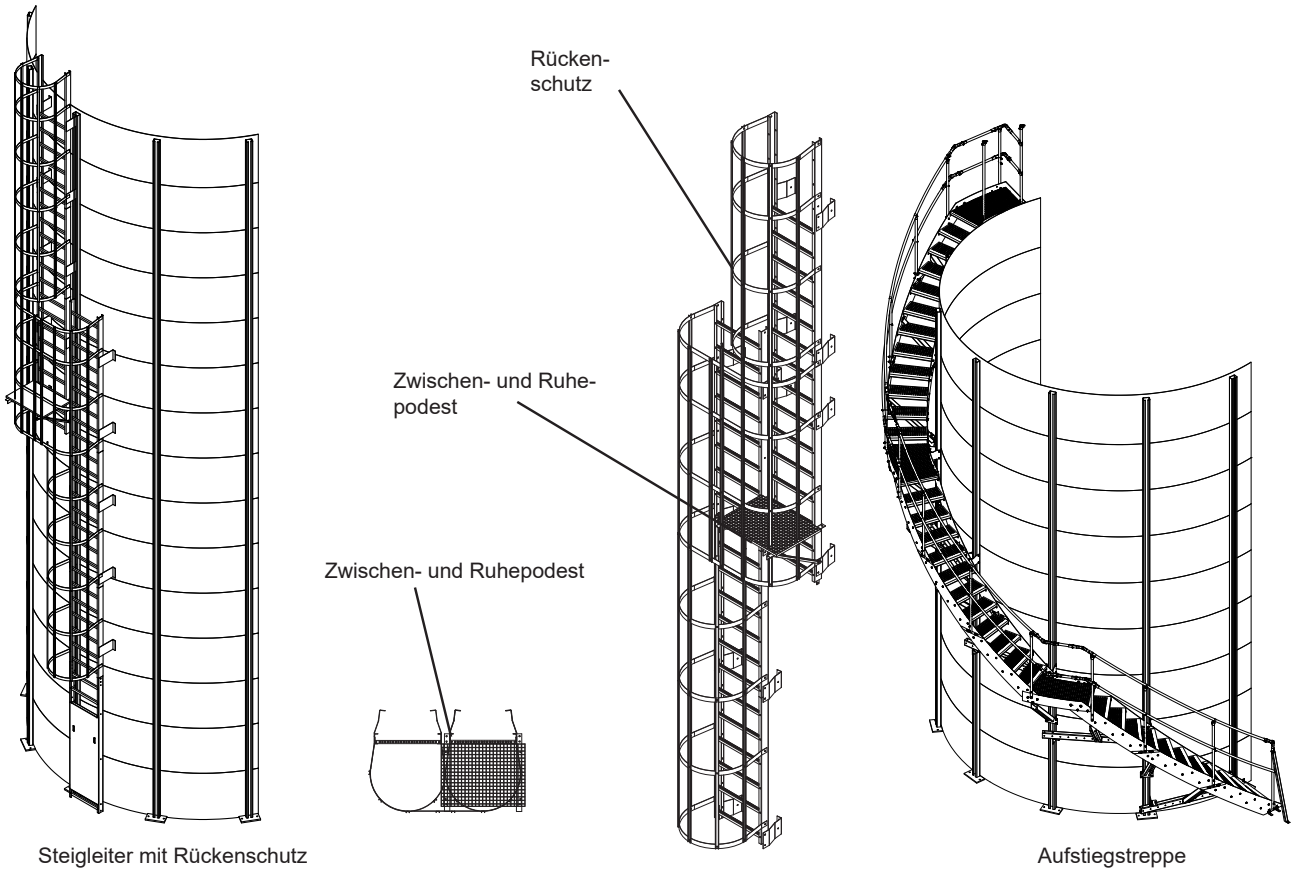

Zylinder

- Seitliche Entleerung
- Innenauskleidung
- Abdichtung Fundament
- Eingangstür
- Einstiegslucke

Fördersysteme

- Laufstegauflagen
- Laufstege
- Wartungspodeste
- Arbeitsbühnen / Wartungsbühnen
- Laufsteg Säulen
- Verbinder am Silozylinder
- Materialaufzüge

Leitern

- Handlauf für Silodachleiter
- Wendeltreppe vom Boden zum Dach
- Leitern
- Ruhepodeste
- Dachleitern
- Leitern für den Innenaufstieg

Steuerung & Überwachung

- Verkabelungssysteme
- Dachhalter für Temperatur-, Feuchtigkeit-, CO₂-Überwachungskabel
- Halter für Voll- und Leer-Melder

Belüftung & Kühlung

- Belüftungssysteme mit Rinnen für Flachboden Silos
- Verlorene Schalung
- Bellüftungskonus
- Belüftungssysteme für Flachlager
- Komplette perforierte Belüftungsboden

Weiteres Zubehör

- Fertige Annahmegossen

NEUERO
SMART FARM TECHNOLOGIES

Zubehör & Sonderkonstruktionen Dachleitern

Technisches Datenblatt